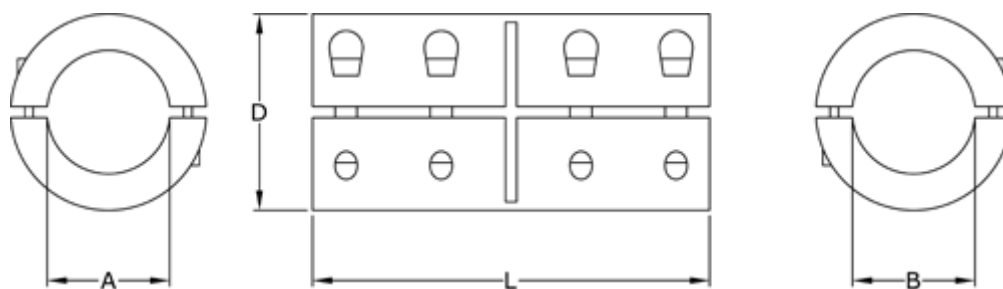

Varenummer: 3323046601015  
Beskrivelse: Fast kobling str. 15 boring 15/15 mm  
To-delt, Stål

## Mål

A = 15  
B = 15  
D = 34  
L = 50  
Skrue = M5x16